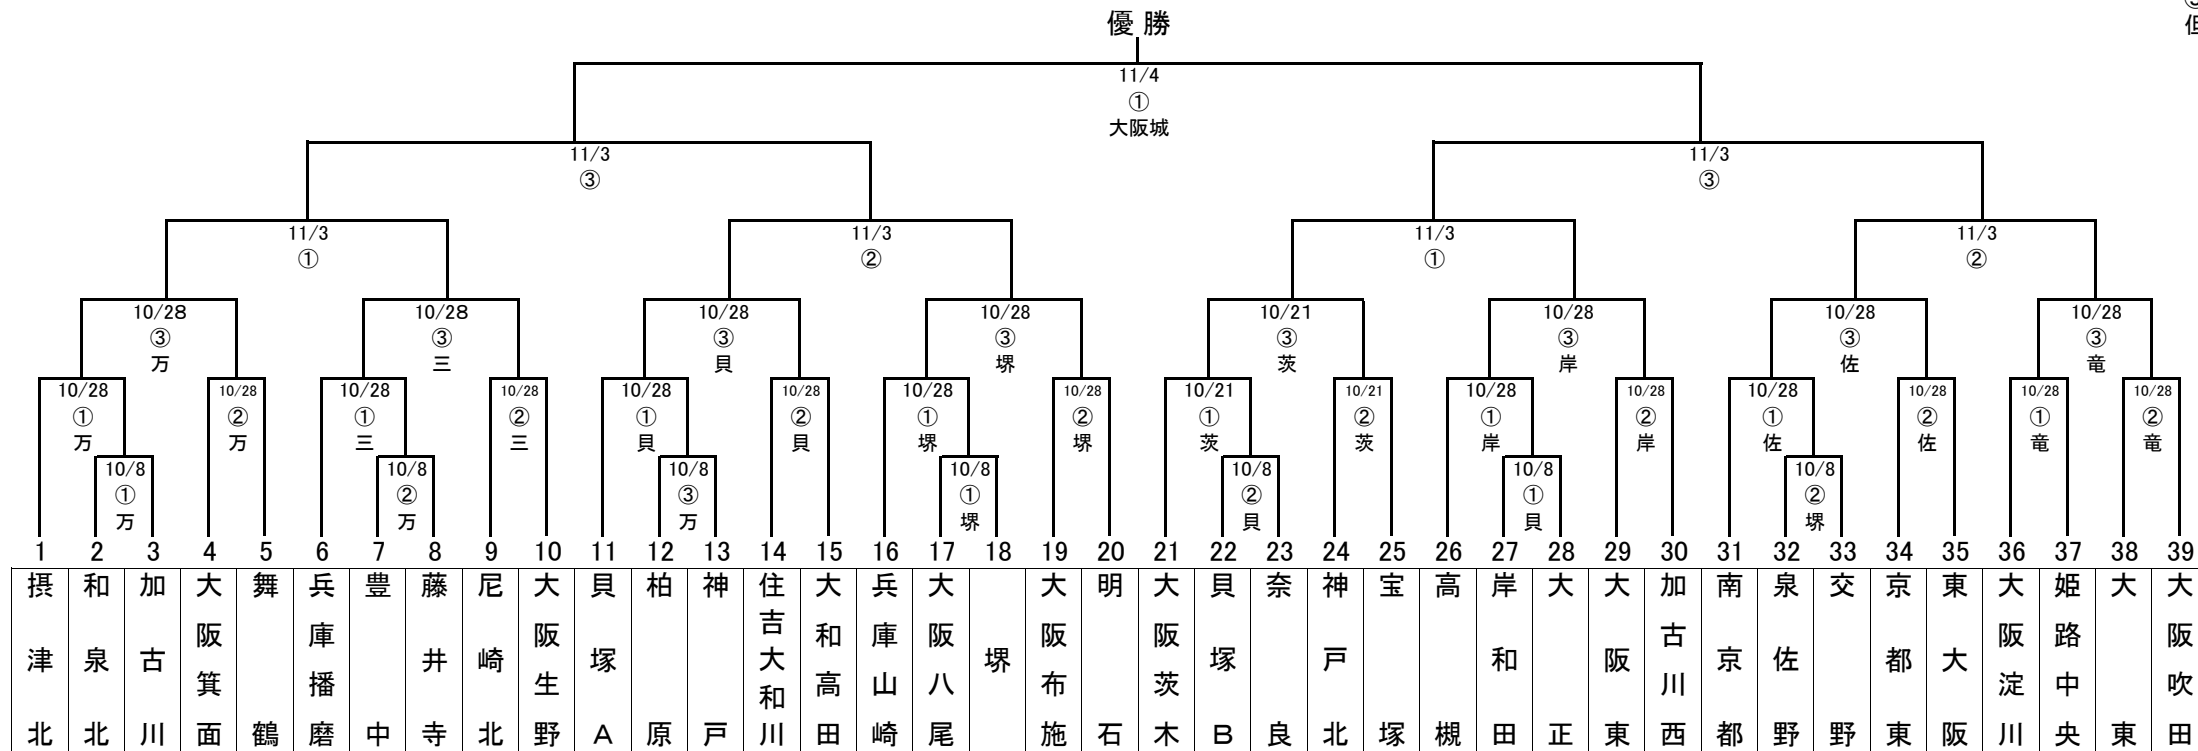

# 2008年度 第23回ゼット杯争奪リトルリーグ関西連盟秋季大会トーナメント表

2007.9.30.  
リトルリーグ関西連盟  
期間 2007/10/8~11/4

試合会場  
万:万博記念少年硬式野球場  
城:大阪城硬式少年野球場  
正:大正泉尾少年硬式野球場  
岸:岸和田リトル専用球場  
貝:貝塚リトル専用球場  
佐:泉佐野リトル専用球場  
竜:大東竜間リトル球場  
三:兵庫三田リトル専用球場  
茨:茨木リトル専用球場  
奈:奈良リトル加茂球場  
高:大和高田リトル専用球場  
枚:枚方リトルシニア専用球場  
大野:淀川大野球場  
堺:堺リトル専用球場

試合開始予定時刻  
① 09:00~  
② 10:30~  
③ 12:00~

但し、第1日は各球場移動後適宜開始

## オールスターの部

## マイナーの部

試合開始予定時刻  
① 09:00~  
② 10:30~  
③ 12:00~

但し、第1日は各球場移動後適宜開始