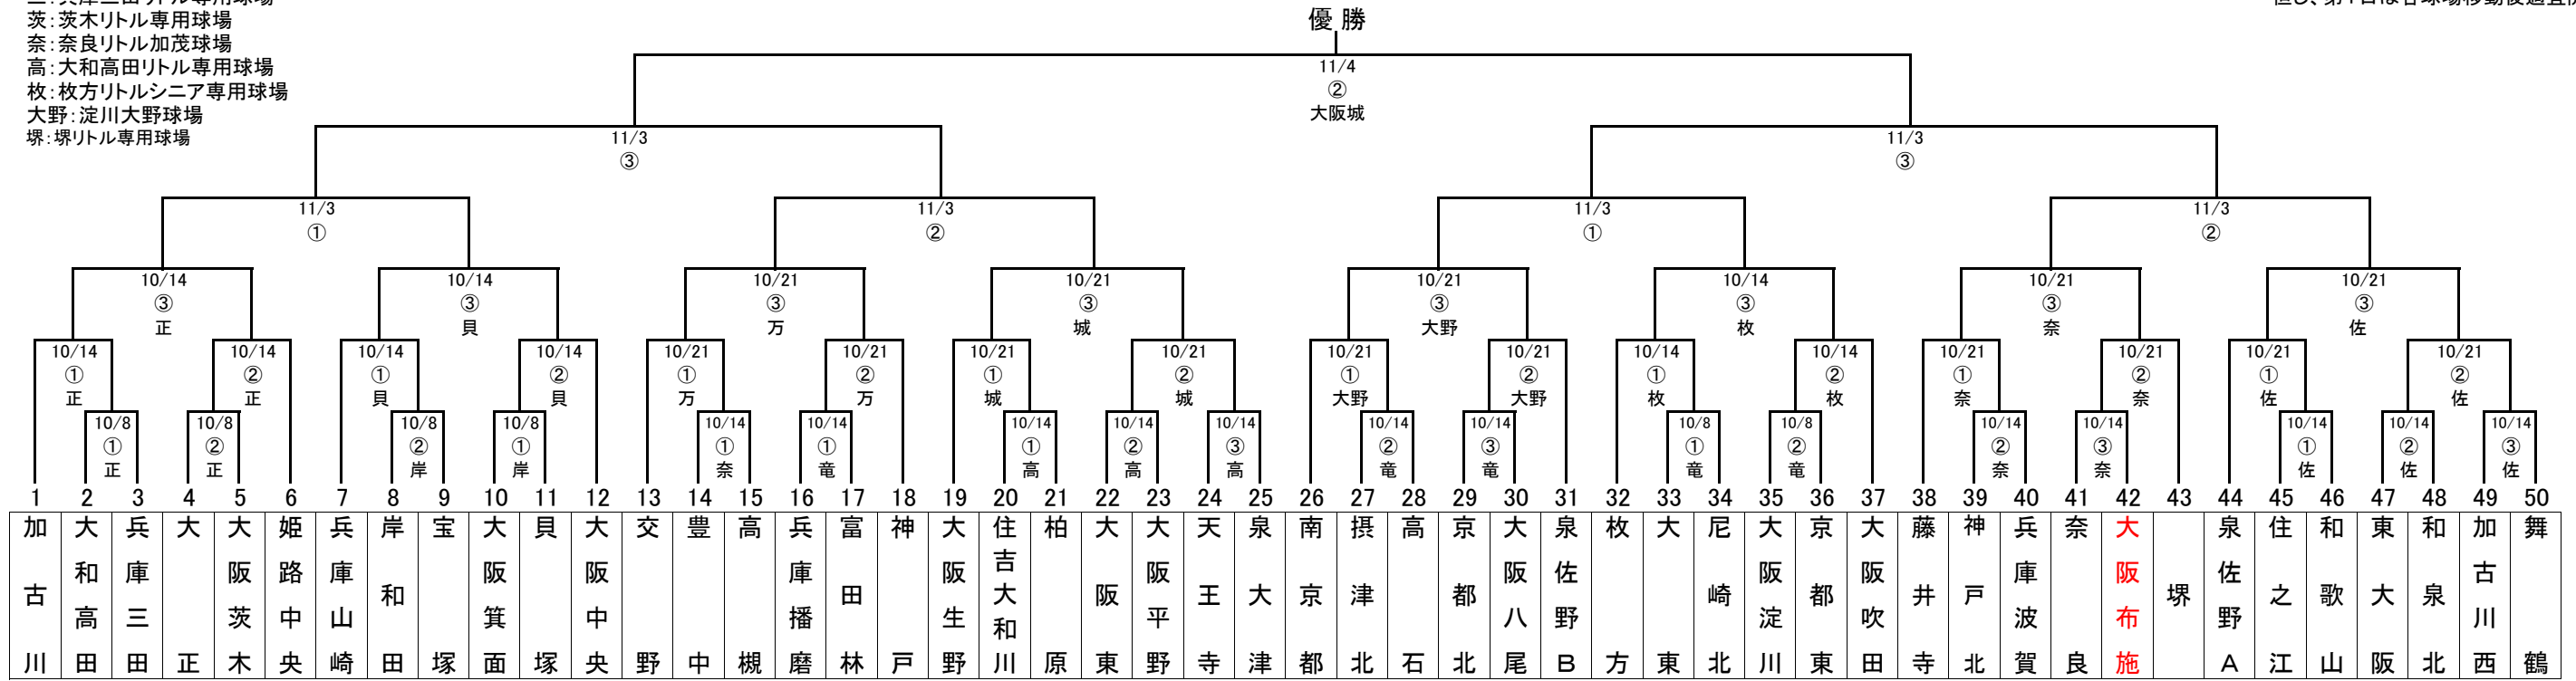

# 2008年度 第23回ゼット杯争奪リトルリーグ関西連盟秋季大会トーナメント表

2007.9.30.  
リトルリーグ関西連盟  
期間 2007/10/8~11/4

試合会場  
万:万博記念少年硬式野球場  
城:大阪城硬式少年野球場  
正:大正泉尾少年硬式野球場  
岸:岸和田リトル専用球場  
貝:貝塚リトル専用球場  
佐:泉佐野リトル専用球場  
竜:大東竜間リトル球場  
三:兵庫三田リトル専用球場  
茨:茨木リトル専用球場  
奈:奈良リトル加茂球場  
高:大和高田リトル専用球場  
枚:枚方リトルシニア専用球場  
大野:淀川大野球場  
堺:堺リトル専用球場

試合開始予定時刻  
① 09:00~  
② 10:30~  
③ 12:00~

但し、第1日は各球場移動後適宜開始

## オールスターの部

## マイナーの部

試合開始予定時刻  
① 09:00~  
② 10:30~  
③ 12:00~

但し、第1日は各球場移動後適宜開始