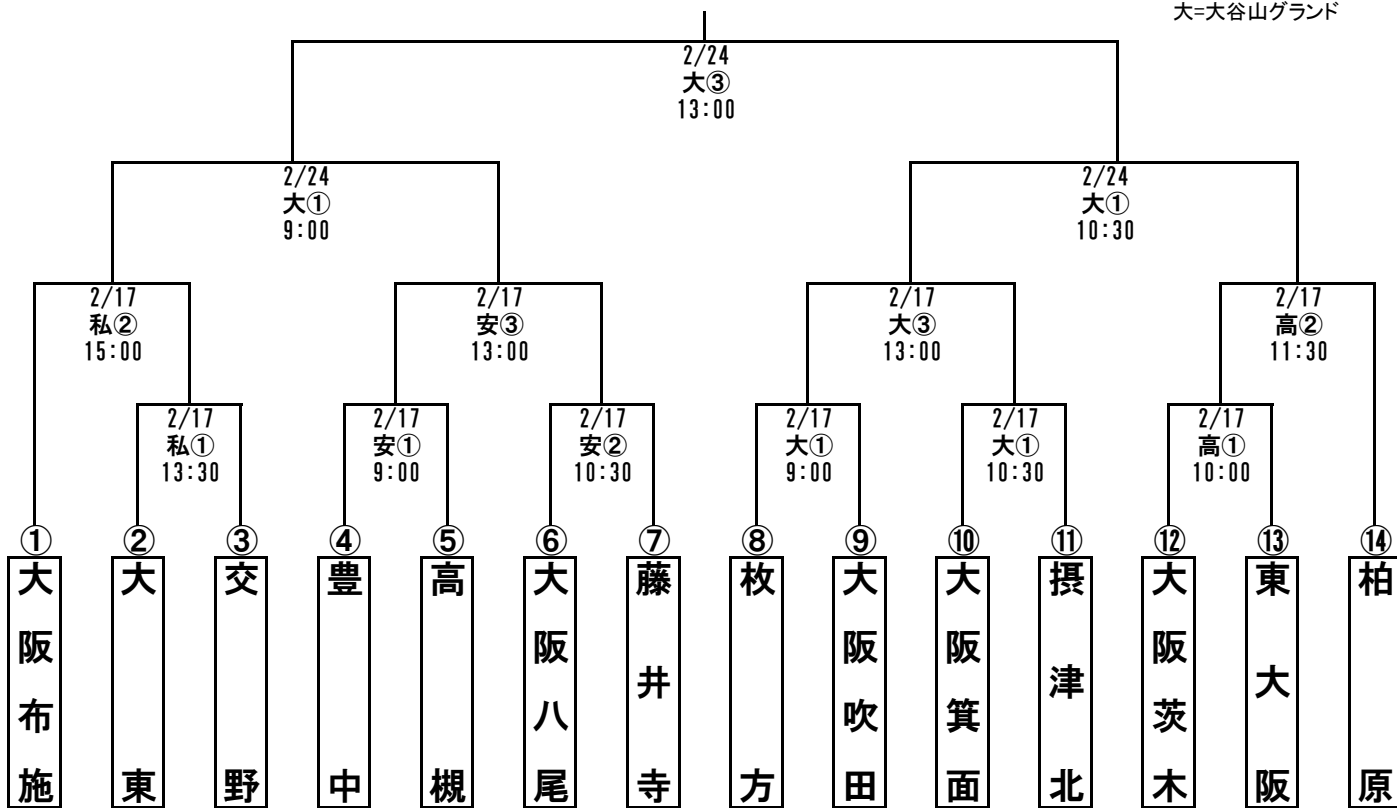

東北ブロック予選

オールスターの部

【平成20年2月17日・24日】

高槻リトルリーグ野球協会
交野リトルリーグ野球協会

私=私部公園グラウンド
安=八尾安中グラウンド
高=高槻リトルグラウンド
大=大谷山グラウンド

マイナーの部

【平成20年2月24日・3月2日】

高=高槻リトルグラウンド
龍=大東龍間グラウンド
枚=枚方リトルグラウンド
茨=大阪茨木リトルグラウンド